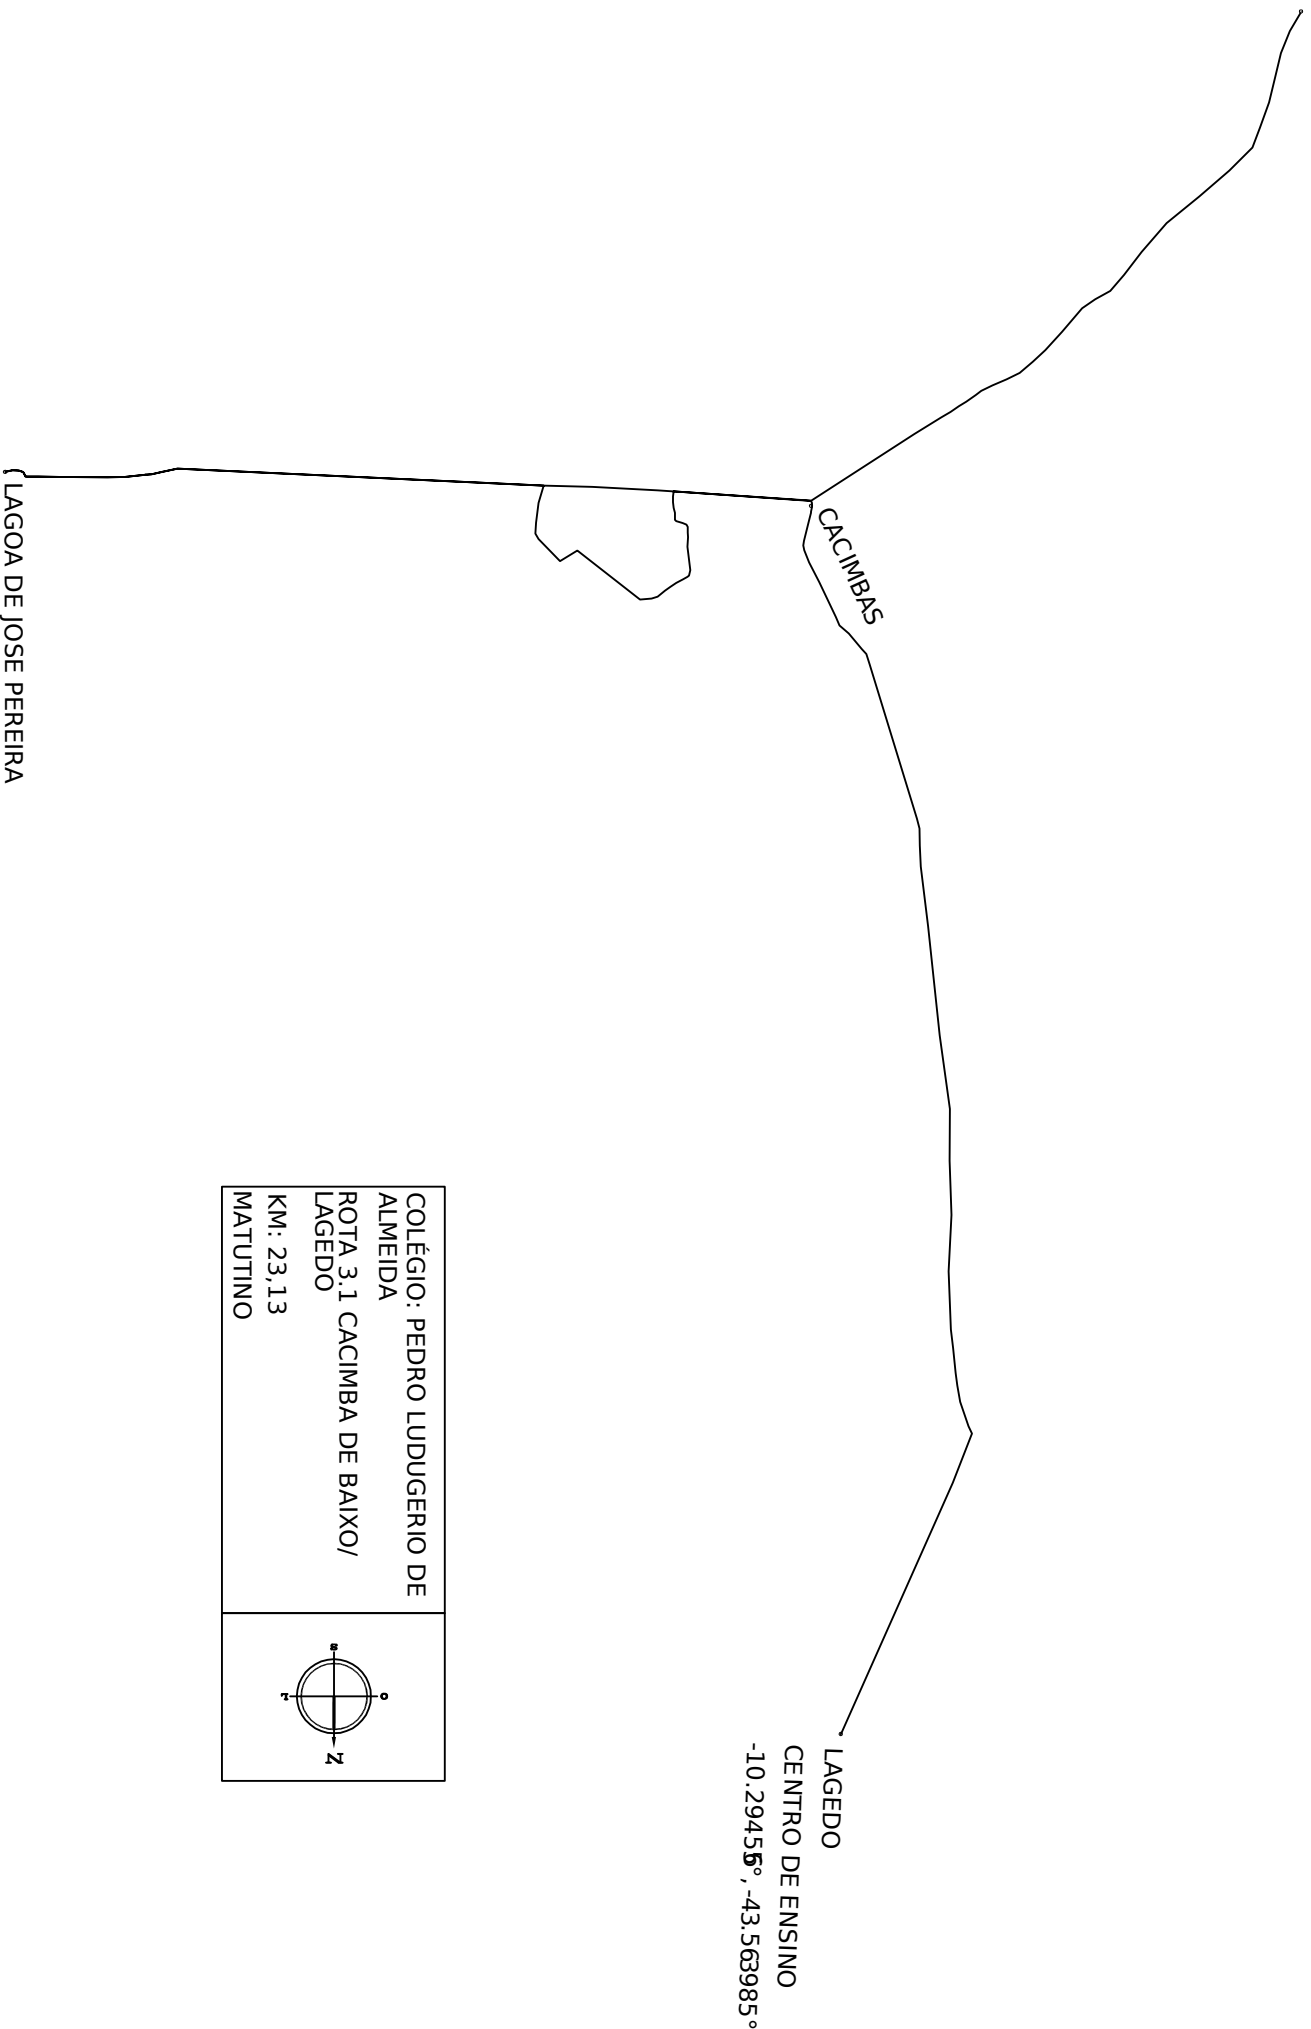

CACIMBA DE BAIXO
-10.388636°, -43.588672°

COLÉGIO: PEDRO LUDUGERIO DE ALMEIDA	
ROTA 3.1 CACIMBA DE BAIXO/ LAGEDO	
KM: 23,13	
MATUTINO	

CACIMBA DE BAIXO
-10.388636°, -43.588672°

LAGEDO
CENTRO DE ENSINO
-10.29455°, -43.563985°

COLÉGIO: PEDRO LUDUGERIO DE ALMEIDA ROTA 3 2 CACIMBA DE BAIXO/ LAGEDO KM: 23,13 VESPERTINO	
--	--

CACIMBAS

LAGEDO
CENTRO DE ENSINO
-10.294556°, -43.563985°

LAGOA DE JOSE PEREIRA
-10.363315°, -43.517346°

COLÉGIO: PEDRO LUDUGERIO DE
ALMEIDA
ROTA 3.3 LAGOA DE JOSE PEREIRA/
LAGEDO
KM: 13,93
NOTURNO

CACIMBA DE PI
-10.289046°, -43.521640°

LAGOINHA
-10.308361°, -43.518993°

LAGOA DOS NEGROS
-10.321360°, -43.511582°

COLÉGIO: PEDRO LUDUGERIO DE
ALMEIDA
ROTA 3.5 CACIMBA DE PI/LAGEDO
KM: 14,40
VESPERTINO

LAGEDO
CENTRO DE ENSINO
-10.294556°, -43.563985°

LAGOA DE ANDRÉ
-10.262321, -43.538275°

LAGOINHA
-10.308361°, -43.518993°

<p>COLÉGIO: PEDRO LUDGERIO DE ALMEIDA ROTA 3.7 LAGOINHA/ LAGEDO KM: 12,98 NOTURNO</p>	
---	---