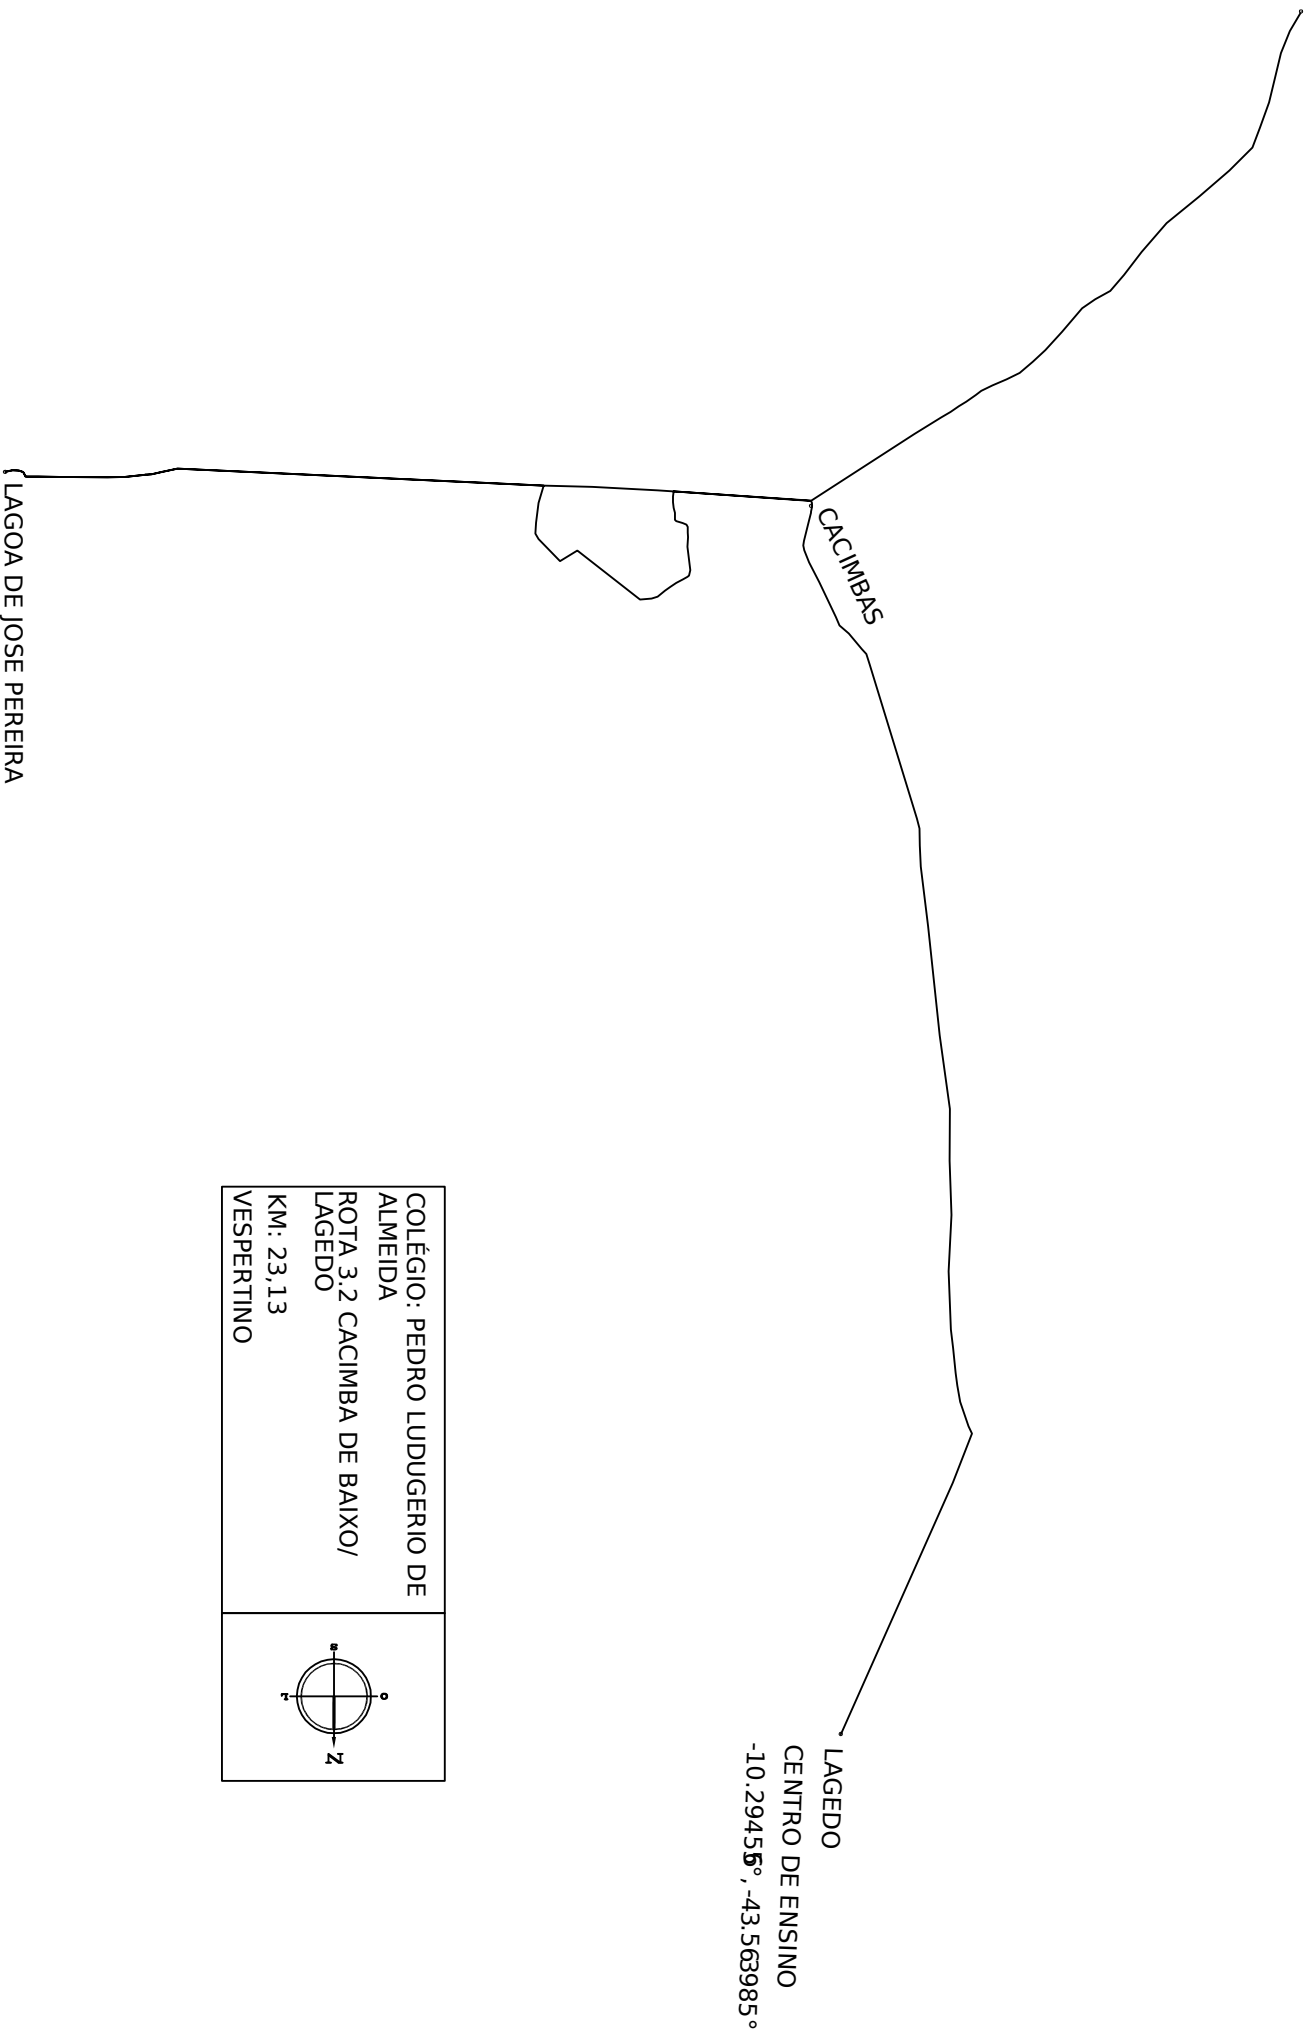

CACIMBA DE BAIXO
-10.388636°, -43.588672°

COLÉGIO: PEDRO LUDUGERIO DE ALMEIDA	
ROTA 3.1 CACIMBA DE BAIXO/ LAGEDO	
KM: 23,13	
MATUTINO	

CACIMBA DE BAIXO
-10.388636°, -43.588672°

LAGEDO
CENTRO DE ENSINO
-10.29455°, -43.563985°

COLÉGIO: PEDRO LUDUGERIO DE ALMEIDA ROTA 3 2 CACIMBA DE BAIXO/ LAGEDO KM: 23,13 VESPERTINO	
--	--

CACIMBAS

LAGEDO
CENTRO DE ENSINO
-10.294556°, -43.563985°

LAGOA DE JOSE PEREIRA
-10.363315°, -43.517346°

COLÉGIO: PEDRO LUDUGERIO DE
ALMEIDA
ROTA 3.3 LAGOA DE JOSE PEREIRA/
LAGEDO
KM: 13,93
NOTURNO

CACIMBA DE PI
-10.289046°, -43.521640°

LAGOINHA
-10.308361°, -43.518993°

LAGOA DOS NEGROS
-10.321360°, -43.511582°

COLÉGIO: PEDRO LUDUGERIO DE
ALMEIDA
ROTA 3.5 CACIMBA DE PI/LAGEDO
KM: 14,40
VESPERTINO

LAGEDO
CENTRO DE ENSINO
-10.294556°, -43.563985°

LAGOA DE ANDRÉ
-10.262321, -43.538275°

LAGOINHA
-10.308361°, -43.518993°

<p>COLÉGIO: PEDRO LUDGERIO DE ALMEIDA ROTA 3.7 LAGOINHA/ LAGEDO KM: 12,98 NOTURNO</p>	
---	---