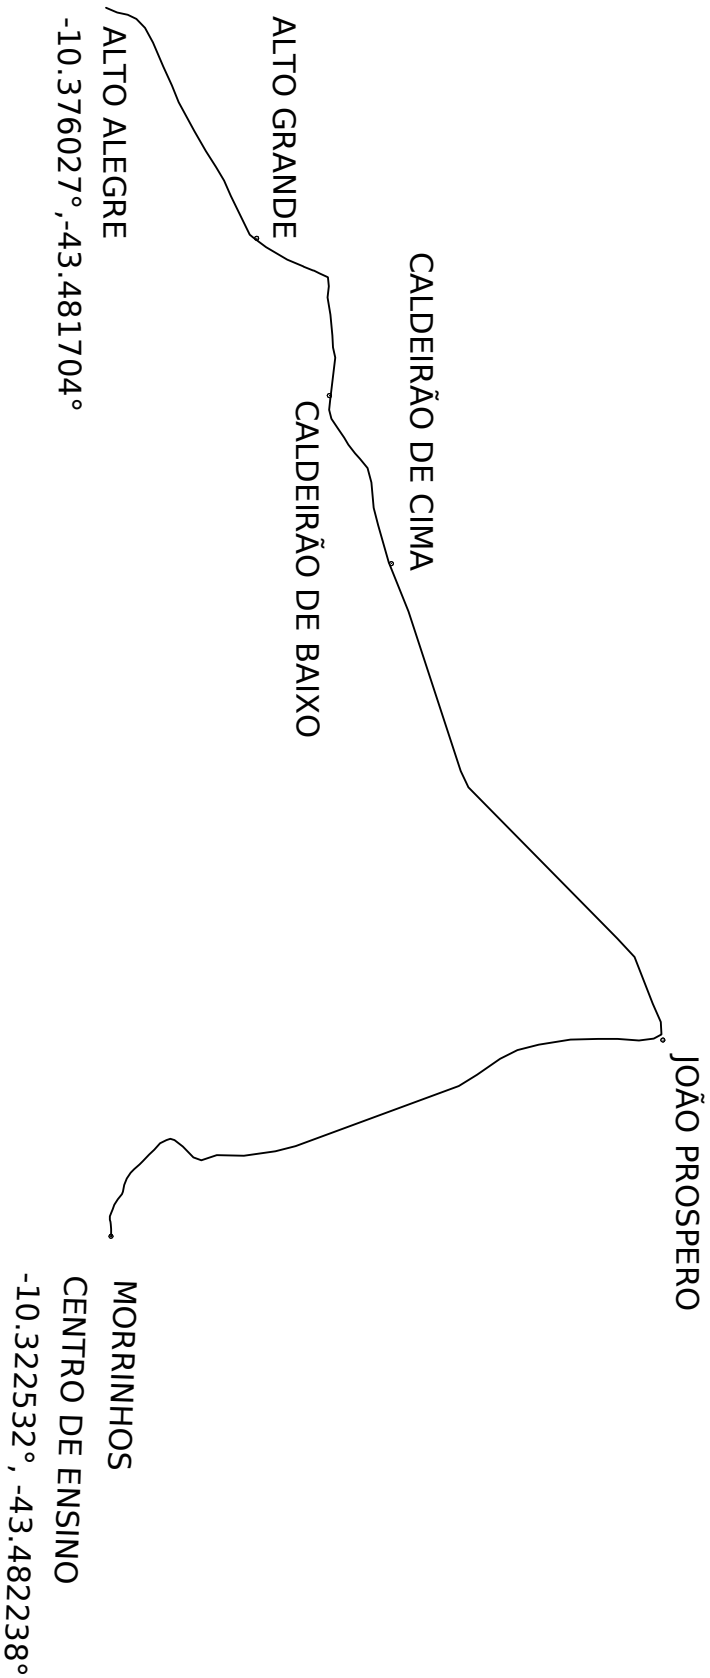

MORRINHOS  
CENTRO DE ENSINO  
-10.32252°, -43.482238°

CARAIBA  
FORMOSA

AGRESTE

QUEIMADA REDONDA

MANDACARU

SANTA MARTA  
-10.353550°, -43.406470°

COLÉGIO: ANTONIO MOREIRA ALVES	
ROTA 14.1 SANTA MARTA Y MORRINHOS	
KM: 15,37 MATUTINO	

COLÉGIO: ANTONIO MOREIRA ALVES	
ROTA 14.2 SANTA MARTA MORRINHOS	
KM: 15,37 VESPERTINO	

COLÉGIO: ANTONIO MOREIRA ALVES  
ROTA 14.3 LAJES/ MORRINHOS  
KM: 13,18  
MATUTINO

COLÉGIO: ANTONIO MOREIRA ALVES	
ROTA 14.4 LAJES/ MORRINHOS	
KM: 13,17	

VESPERTINO

COLÉGIO: ANTONIO MOREIRA ALVES	
ROTA 14.5: ALTO ALEGRE/ MORRINHOS	
KM: 9,07 MATUTINO	

<p>COLÉGIO: ANTONIO MOREIRA ALVES ROTA 14.6: ALTO GRANDE/ MORRINHOS KM: 8,89 MATUTINO</p>	
---	--

COLÉGIO: ANTONIO MOREIRA ALVES	
ROTA 14.7: ALTO ALEGRE/ MORRINHOS	
KM: 9,07	
VESPERTINO	

COLÉGIO: ANTONIO MOREIRA  
ALVES  
ROTA 14.10AGRESTE/MORRINHOS  
KM: 16,36  
VESPERTINO

COLÉGIO: ANTONIO MOREIRA ALVES ROTA 14.11 ALTO ALEGRE/ MORRINHOS KM: 10,56 NOTURNO	
---	--

<p>COLÉGIO: ANTONIO MOREIRA          ALVES          ROTA 14.12: ALTO GRANDE/          MORRINHOS          KM: 6,89          VESPERTINO</p>	
---	--