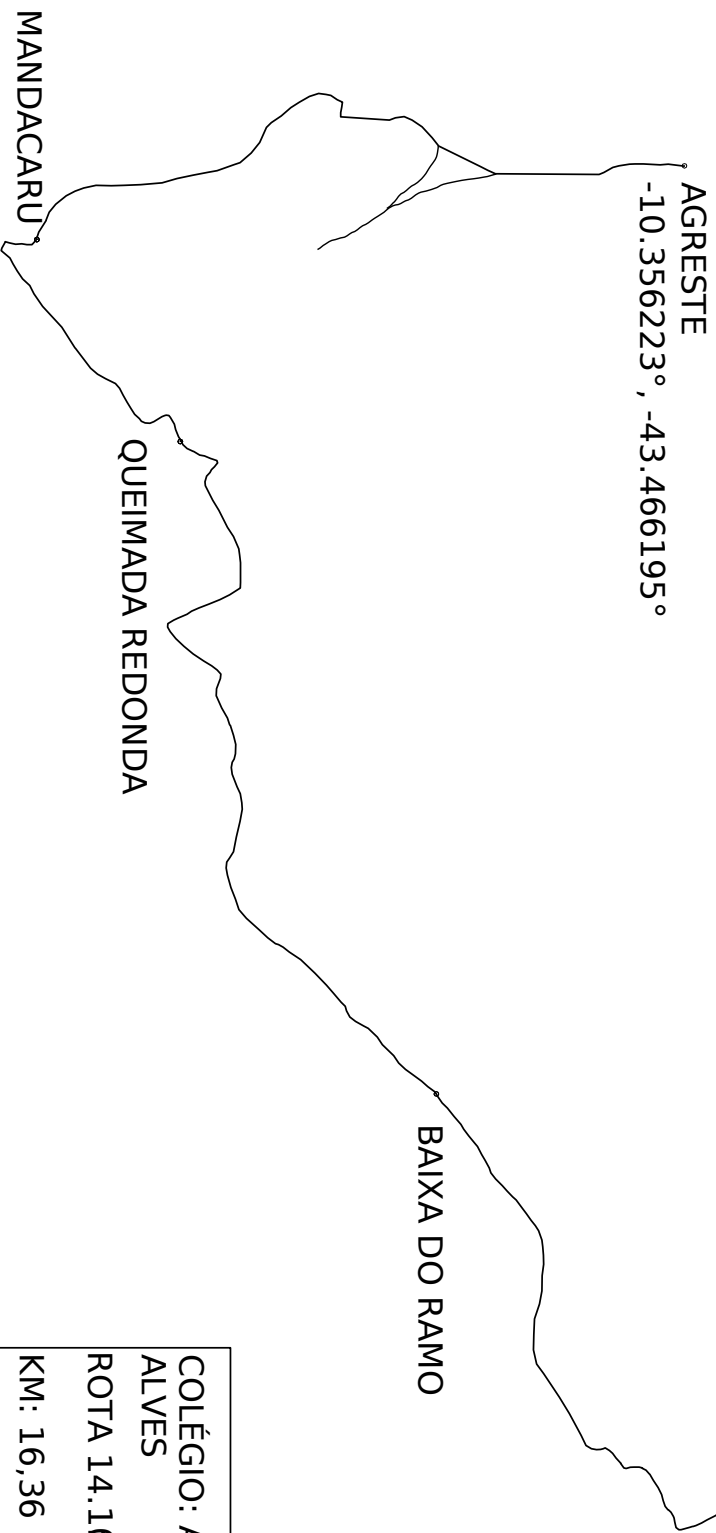

MORRINHOS  
CENTRO DE ENSINO  
-10.32252°, -43.482238°

CARAIBA  
FORMOSA

AGRESTE

QUEIMADA REDONDA

MANDACARU

SANTA MARTA  
-10.353550°, -43.406470°

COLÉGIO: ANTONIO MOREIRA ALVES	
ROTA 14.1 SANTA MARTA Y MORRINHOS	
KM: 15,37 MATUTINO	

VESPERTINO

COLÉGIO: ANTONIO MOREIRA ALVES	
ROTA 14.5: ALTO ALEGRE/ MORRINHOS	
KM: 9,07 MATUTINO	

<p>COLÉGIO: ANTONIO MOREIRA ALVES ROTA 14.6: ALTO GRANDE/ MORRINHOS KM: 8,89 MATUTINO</p>	
---	--

COLÉGIO: ANTONIO MOREIRA ALVES	
ROTA 14.7: ALTO ALEGRE/ MORRINHOS	
KM: 9,07	
VESPERTINO	

MORRINHOS  
CENTRO DE ENSINO  
-10.322532° , -43.482238°

CAPIM GROSSO

MIMOSO

BAIXA DO RAMO

QUEIMADA REDONDA

MANDACARU ↘

COLÉGIO: ANTONIO MOREIRA ALVES	
ROTA 14.8 MANDACARU/ MORRINHOS	
KM: 13,04	
NOTURNO	

COLÉGIO: ANTONIO MOREIRA ALVES	
ROTA 14.9 MANDACARU/ MORRINHOS	
KM: 18,84 MATUTINO	

COLÉGIO: ANTONIO MOREIRA  
ALVES  
ROTA 14.10AGRESTE/MORRINHOS  
KM: 16,36  
VESPERTINO

COLÉGIO: ANTONIO MOREIRA ALVES ROTA 14.11 ALTO ALEGRE/ MORRINHOS KM: 10,56 NOTURNO	
---	--

<p>COLÉGIO: ANTONIO MOREIRA          ALVES          ROTA 14.12: ALTO GRANDE/          MORRINHOS          KM: 6,89          VESPERTINO</p>	
---	--