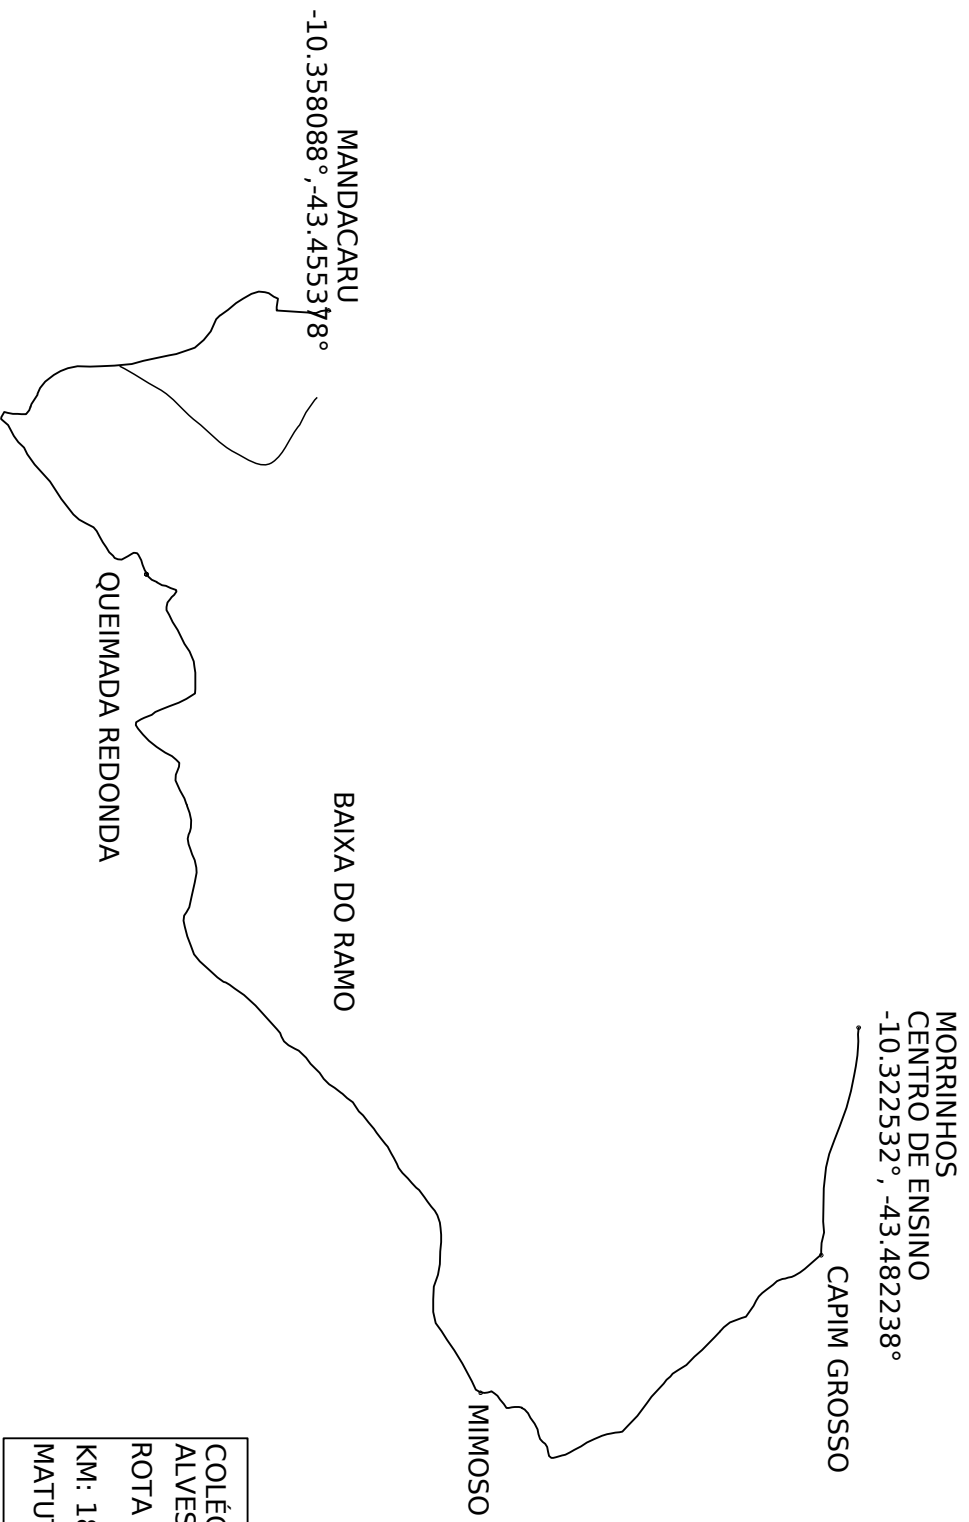

MORRINHOS  
CENTRO DE ENSINO  
-10.32252°, -43.482238°

CARAIBA  
FORMOSA

AGRESTE

QUEIMADA REDONDA

MANDACARU

SANTA MARTA  
-10.353550°, -43.406470°

COLÉGIO: ANTONIO MOREIRA ALVES	
ROTA 14.1 SANTA MARTA Y MORRINHOS	
KM: 15,37 MATUTINO	

MORRINHOS  
CENTRO DE ENSINO  
-10.322532° , -43.482238°

CAPIM GROSSO

MIMOSO

BAIXA DO RAMO

QUEIMADA REDONDA

MANDACARU ↘

COLÉGIO: ANTONIO MOREIRA ALVES	
ROTA 14.8 MANDACARU/ MORRINHOS	
KM: 13,04	
NOTURNO	

COLÉGIO: ANTONIO MOREIRA ALVES	
ROTA 14.9 MANDACARU/ MORRINHOS	
KM: 18,84 MATUTINO	

COLÉGIO: ANTONIO MOREIRA  
ALVES  
ROTA 14.10AGRESTE/MORRINHOS  
KM: 16,36  
VESPERTINO

COLÉGIO: ANTONIO MOREIRA ALVES ROTA 14.11 ALTO ALEGRE/ MORRINHOS KM: 10,56 NOTURNO	
---	--

<p>COLÉGIO: ANTONIO MOREIRA          ALVES          ROTA 14.12: ALTO GRANDE/          MORRINHOS          KM: 6,89          VESPERTINO</p>	
---	--

MORRINHOS  
CENTRO DE ENSINO  
-10.322532° , -43.482238°

FORMOSA  
CARAIBAS

AGRESTE  
-10.355947° , -43.468097°

COLÉGIO: ANTONIO MOREIRA ALVES	
ROTA 14.13 AGRESTE/ MORRINHOS	
KM: 5,54	
MATUTINO	

<p>COLÉGIO: ANTONIO MOREIRA ALVES ROTA 14: 14 VER. DA CASCA/ MORRINHOS KM: 14,89 MATUTINO</p>	
---	---