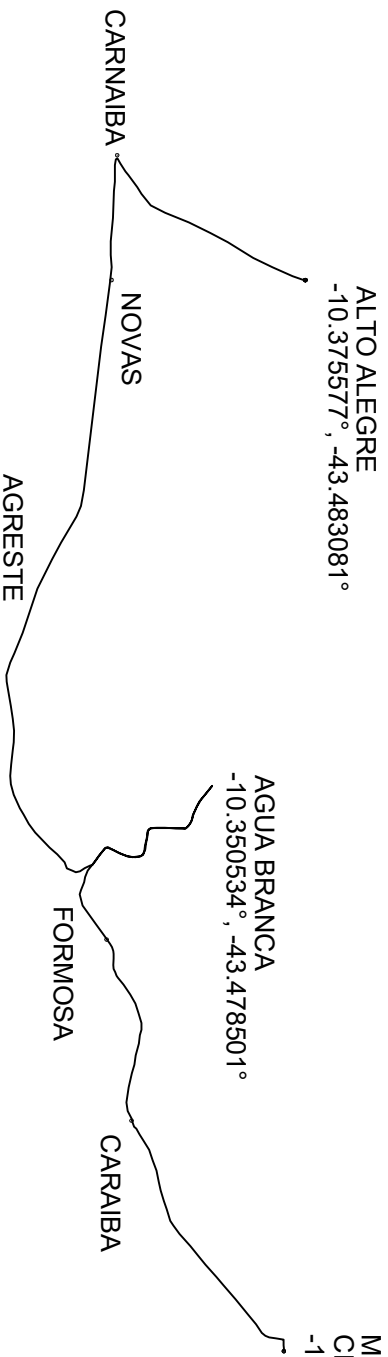

MORRINHOS  
CENTRO DE ENSINO  
-10.32252°, -43.482238°

CARAIBA  
FORMOSA

AGRESTE

QUEIMADA REDONDA

MANDACARU

SANTA MARTA  
-10.353550°, -43.406470°

COLÉGIO: ANTONIO MOREIRA ALVES	
ROTA 14.1 SANTA MARTA Y MORRINHOS	
KM: 15,37 MATUTINO	

VESPERTINO

COLÉGIO: ANTONIO MOREIRA ALVES	
ROTA 14.5: ALTO ALEGRE/ MORRINHOS	
KM: 9,07 MATUTINO	

<p>COLÉGIO: ANTONIO MOREIRA ALVES ROTA 14.6: ALTO GRANDE/ MORRINHOS KM: 8,89 MATUTINO</p>	
---	--

COLÉGIO: ANTONIO MOREIRA ALVES	
ROTA 14.7: ALTO ALEGRE/ MORRINHOS	
KM: 9,07	
VESPERTINO	

MORRINHOS  
CENTRO DE ENSINO  
-10.322532° , -43.482238°

CAPIM GROSSO

MIMOSO

BAIXA DO RAMO

QUEIMADA REDONDA

MANDACARU ↘

COLÉGIO: ANTONIO MOREIRA ALVES	
ROTA 14.8 MANDACARU/ MORRINHOS	
KM: 13,04	
NOTURNO	

COLÉGIO: ANTONIO MOREIRA ALVES	
ROTA 14.9 MANDACARU/ MORRINHOS	
KM: 18,84 MATUTINO	

COLÉGIO: ANTONIO MOREIRA  
ALVES  
ROTA 14.10AGRESTE/MORRINHOS  
KM: 16,36  
VESPERTINO

COLÉGIO: ANTONIO MOREIRA ALVES ROTA 14.11 ALTO ALEGRE/ MORRINHOS KM: 10,56 NOTURNO	
---	--

<p>COLÉGIO: ANTONIO MOREIRA          ALVES          ROTA 14.12: ALTO GRANDE/          MORRINHOS          KM: 6,89          VESPERTINO</p>	
---	--