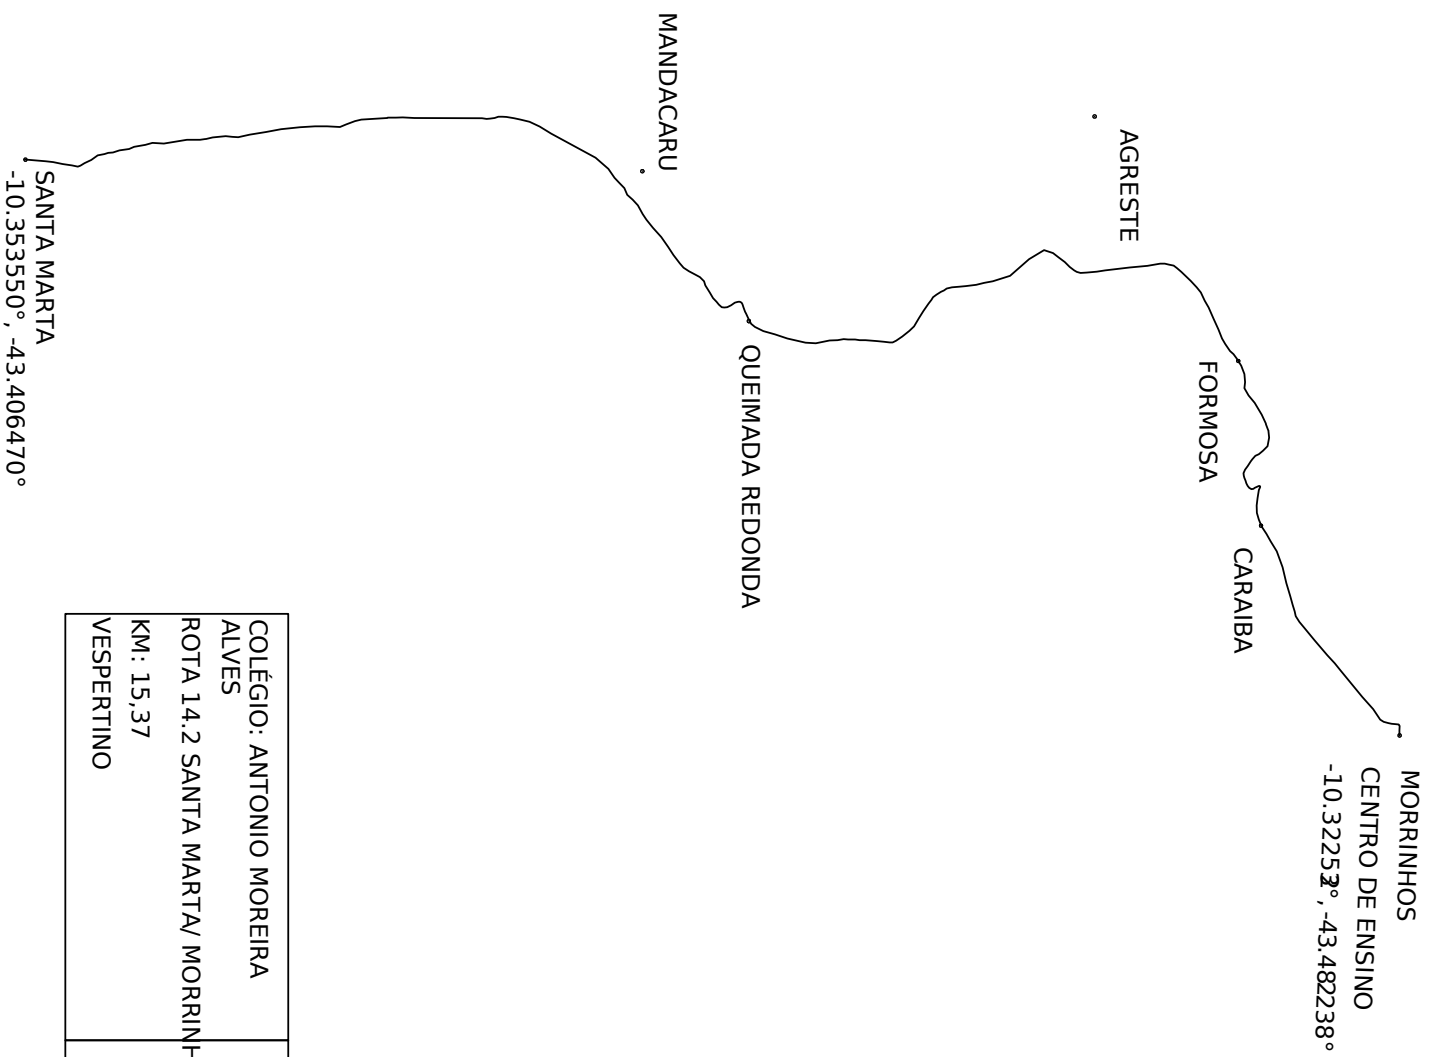

MORRINHOS  
CENTRO DE ENSINO  
-10.32252°, -43.482238°

CARAIBA  
FORMOSA

AGRESTE

QUEIMADA REDONDA

MANDACARU

SANTA MARTA  
-10.353550°, -43.406470°

COLÉGIO: ANTONIO MOREIRA ALVES	
ROTA 14.1 SANTA MARTA Y MORRINHOS	
KM: 15,37 MATUTINO	

COLÉGIO: ANTONIO MOREIRA ALVES	
ROTA 14.2 SANTA MARTA MORRINHOS	
KM: 15,37 VESPERTINO	

COLÉGIO: ANTONIO MOREIRA ALVES  
ROTA 14.3 LAJES/ MORRINHOS  
KM: 13,18  
MATUTINO

COLÉGIO: ANTONIO MOREIRA ALVES	
ROTA 14.4 LAJES/ MORRINHOS	
KM: 13,17	

VESPERTINO

COLÉGIO: ANTONIO MOREIRA ALVES	
ROTA 14.5: ALTO ALEGRE/ MORRINHOS	
KM: 9,07 MATUTINO	

<p>COLÉGIO: ANTONIO MOREIRA ALVES ROTA 14.6: ALTO GRANDE/ MORRINHOS KM: 8,89 MATUTINO</p>	
---	--

COLÉGIO: ANTONIO MOREIRA ALVES	
ROTA 14.7: ALTO ALEGRE/ MORRINHOS	
KM: 9,07	
VESPERTINO	

MORRINHOS  
CENTRO DE ENSINO  
-10.322675, -43.482233

BAIXA DO RAMO  
-10.314624, -43.459938

VOLTA DA MACAMBIRA  
-10.275466, -43.465962

COLÉGIO: ANTONIO MOREIRA ALVES  
ROTA: VOLTA DA MACAMBIRA /  
MORRINHOS  
KM: 16,85  
VESPERTINO