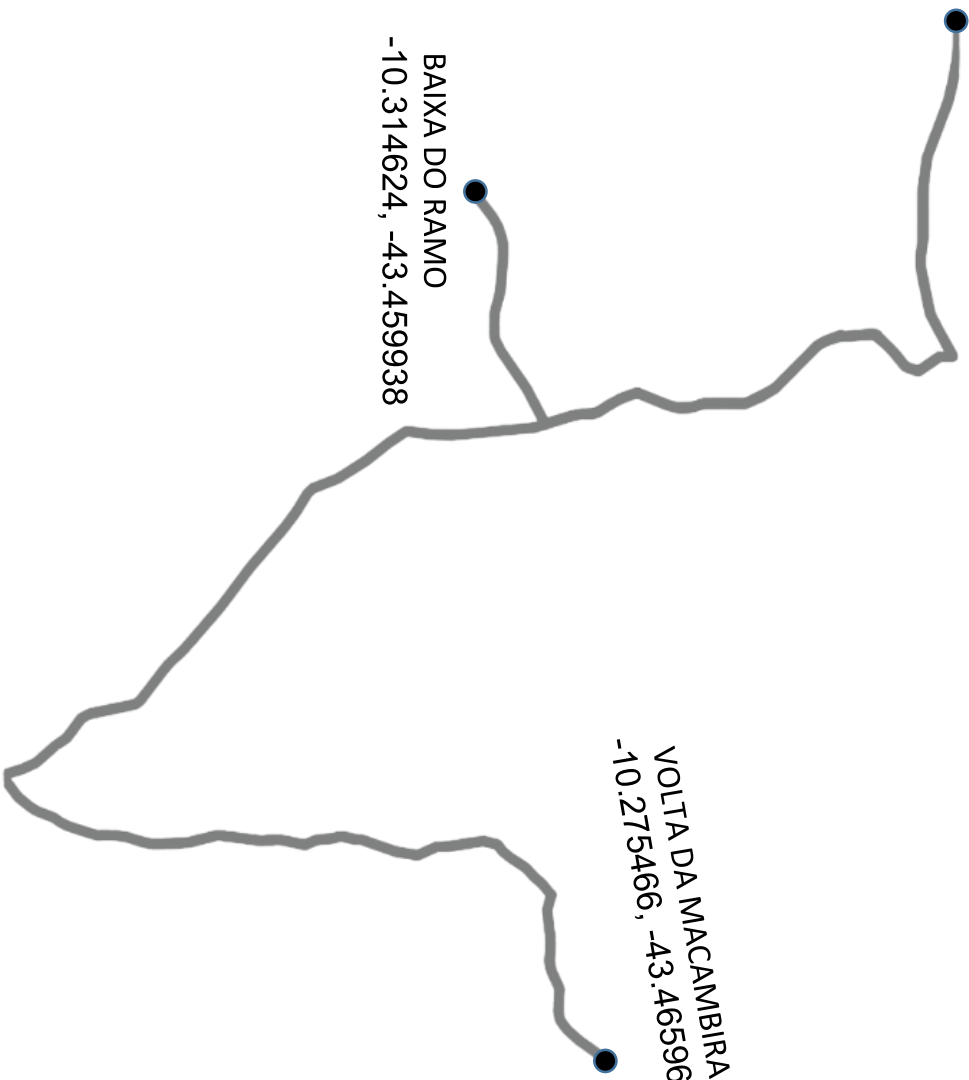

MORRINHOS  
CENTRO DE ENSINO  
-10.32252°, -43.482238°

CARAIBA  
FORMOSA

AGRESTE

QUEIMADA REDONDA

MANDACARU

SANTA MARTA  
-10.353550°, -43.406470°

COLÉGIO: ANTONIO MOREIRA ALVES	
ROTA 14.1 SANTA MARTA Y MORRINHOS	
KM: 15,37 MATUTINO	

COLÉGIO: ANTONIO MOREIRA  
ALVES  
ROTA 14.10AGRESTE/MORRINHOS  
KM: 16,36  
VESPERTINO

COLÉGIO: ANTONIO MOREIRA ALVES ROTA 14.11 ALTO ALEGRE/ MORRINHOS KM: 10,56 NOTURNO	
---	--

<p>COLÉGIO: ANTONIO MOREIRA          ALVES          ROTA 14.12: ALTO GRANDE/          MORRINHOS          KM: 6,89          VESPERTINO</p>	
---	--

MORRINHOS  
CENTRO DE ENSINO  
-10.322532° , -43.482238°

FORMOSA  
CARAIBAS

AGRESTE  
-10.355947° , -43.468097°

COLÉGIO: ANTONIO MOREIRA ALVES	
ROTA 14.13 AGRESTE/ MORRINHOS	
KM: 5,54	
MATUTINO	

<p>COLÉGIO: ANTONIO MOREIRA ALVES ROTA 14: 14 VER. DA CASCA/ MORRINHOS KM: 14,89 MATUTINO</p>	
---	---

MORRINHOS  
CENTRO DE ENSINO  
-10.322675, -43.482233

BAIXA DO RAMO  
-10.314624, -43.459938

VOLTA DA MACAMBIRA  
-10.275466, -43.465962

COLÉGIO: ANTONIO MOREIRA ALVES  
ROTA: VOLTA DA MACAMBIRA /  
MORRINHOS  
KM: 16,85  
VESPERTINO