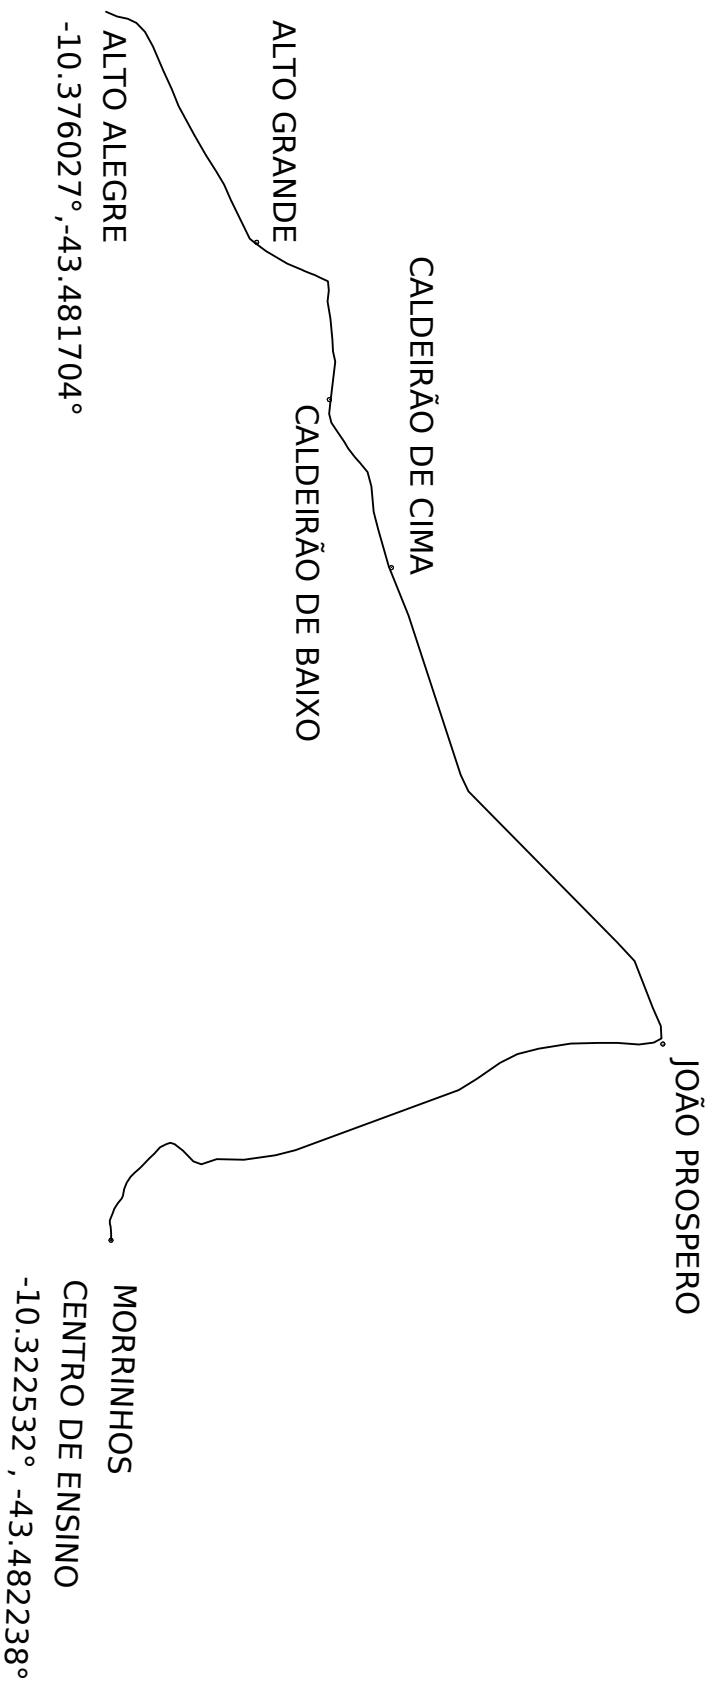

MORRINHOS  
CENTRO DE ENSINO  
-10.32252°, -43.482238°

CARAIBA  
FORMOSA

AGRESTE

QUEIMADA REDONDA

MANDACARU

SANTA MARTA  
-10.353550°, -43.406470°

COLÉGIO: ANTONIO MOREIRA ALVES	
ROTA 14.1 SANTA MARTA Y MORRINHOS	
KM: 15,37 MATUTINO	

COLÉGIO: ANTONIO MOREIRA ALVES	
ROTA 14.2 SANTA MARTA MORRINHOS	
KM: 15,37 VESPERTINO	

COLÉGIO: ANTONIO MOREIRA ALVES  
ROTA 14.3 LAJES/ MORRINHOS  
KM: 13,18  
MATUTINO

COLÉGIO: ANTONIO MOREIRA ALVES	
ROTA 14.4 LAJES/ MORRINHOS	
KM: 13,17	

VESPERTINO

COLÉGIO: ANTONIO MOREIRA ALVES	
ROTA 14.5: ALTO ALEGRE/ MORRINHOS	
KM: 9,07 MATUTINO	

<p>COLÉGIO: ANTONIO MOREIRA ALVES ROTA 14.6: ALTO GRANDE/ MORRINHOS KM: 8,89 MATUTINO</p>	
---	--

COLÉGIO: ANTONIO MOREIRA ALVES	
ROTA 14.7: ALTO ALEGRE/ MORRINHOS	
KM: 9,07	
VESPERTINO	

COLÉGIO: ANTONIO MOREIRA  
ALVES  
ROTA 14.10AGRESTE/MORRINHOS  
KM: 16,36  
VESPERTINO

COLÉGIO: ANTONIO MOREIRA ALVES ROTA 14.11 ALTO ALEGRE/ MORRINHOS KM: 10,56 NOTURNO	
---	--

<p>COLÉGIO: ANTONIO MOREIRA          ALVES          ROTA 14.12: ALTO GRANDE/          MORRINHOS          KM: 6,89          VESPERTINO</p>	
---	--